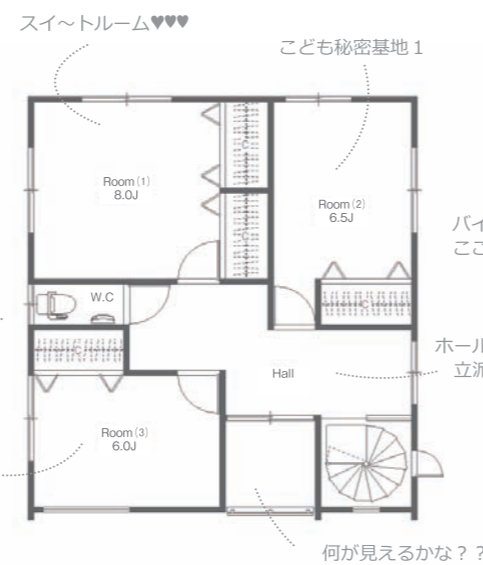

家を建てることは、希望の種を蒔くこと
Wishの仕事は、ほんの少しだけ、その種蒔きのお手伝いをする

Wishホーム

有限会社中島商事 〒954-0155 長岡市島田 736(旧中之島町)
一般建設業/新潟県知事(般-17)第 42064 号

■ プランカタログ & プラン対応土地情報など、詳しい資料をご用意しております。まずはお気軽に下記まで資料をご請求下さい。

0258 (66) 6323 info@wish-wish.co.jp http://www.wish-wish.co.jp