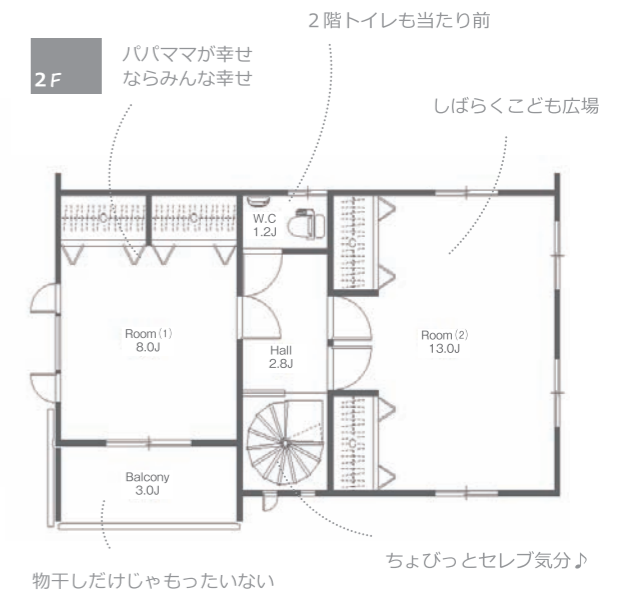

家を建てることは、希望の種を蒔くこと
Wishの仕事は、ほんの少しだけ、その種蒔きのお手伝いをする

Wishホーム

有限会社中島商事 〒954-0155 長岡市島田 736(旧中之島町)
一般建設業/新潟県知事(般-17)第 42064 号

■ プランカタログ & プラン対応土地情報など、詳しい資料をご用意しております。まずはお気軽に下記まで資料をご請求下さい。

0258 (66) 6323 info@wish-wish.co.jp http://www.wish-wish.co.jp