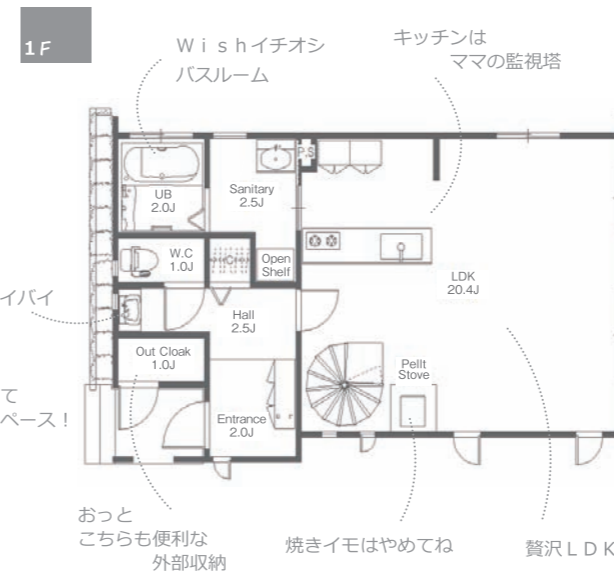

家を建てることは、希望の種を蒔くこと
Wishの仕事は、ほんの少しだけ、その種蒔きのお手伝いをする

Wishホーム

有限会社中島商事 〒954-0155 長岡市島田 736(旧中之島町)
一般建設業/新潟県知事(般-17)第 42064 号

■ プランカタログ & プラン対応土地情報など、詳しい資料をご用意しております。まずはお気軽に下記まで資料をご請求下さい。

0258 (66) 6323 info@wish-wish.co.jp http://www.wish-wish.co.jp