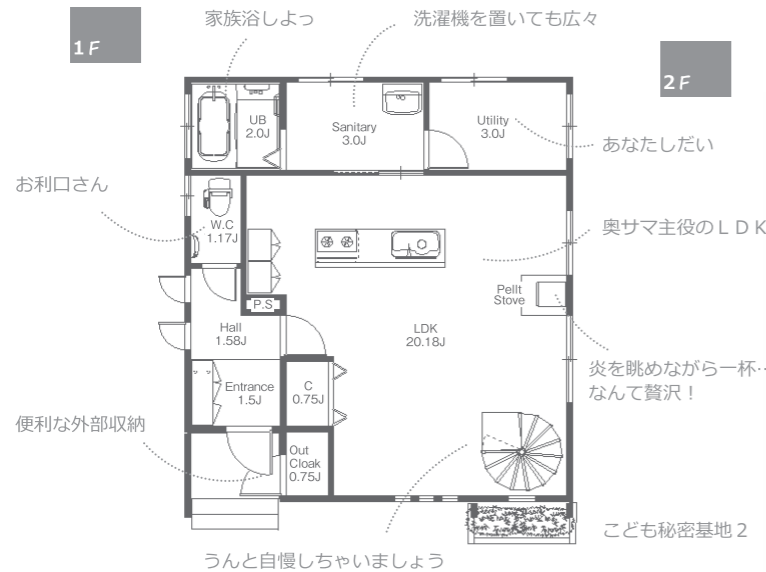

家を建てることは、希望の種を蒔くこと
Wishの仕事は、ほんの少しだけ、その種蒔きのお手伝いをする

Wishホーム

有限会社中島商事 〒954-0155 長岡市島田 736(旧中之島町)
一般建設業/新潟県知事(般-17)第 42064 号

■ プランカタログ & プラン対応土地情報など、詳しい資料をご用意しております。まずはお気軽に下記まで資料をご請求下さい。

0258 (66) 6323 info@wish-wish.co.jp http://www.wish-wish.co.jp