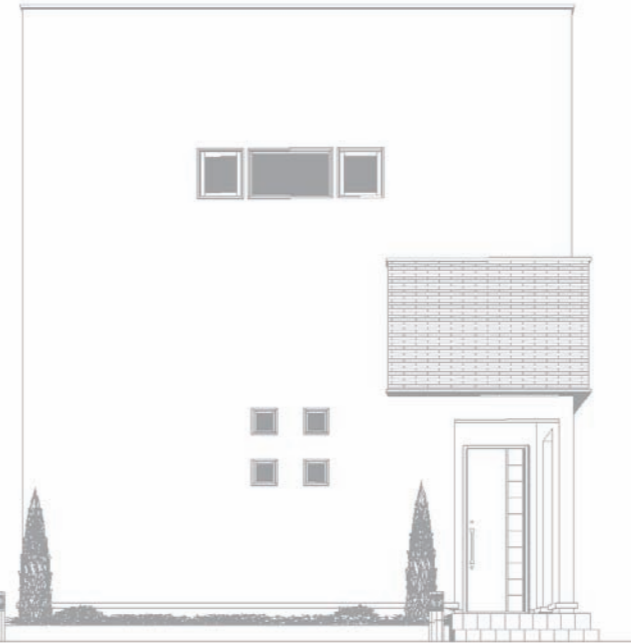

THE SPIRAL =

ザ・スパイラル

シャープなアルミ × 癒しの炎 × やさしい無垢 シンプルながらもワンランク上をいくプラン
 高いだけじゃない、安いなりでもない 上質なパネル構造の家をもっと多くの方へ…

THE SPIRAL Φ ファイ

建物価格 **1,630** 万円 (税込)

施工面積 / 119.24 m² (36.00 坪)
 延床面積 / 113.44 m² (34.25 坪)
 1 階面積 / 57.13 m² (17.25 坪)
 2 階面積 / 56.31 m² (17.00 坪)

THE SPIRAL μ ミュウ

建物価格 **1,600** 万円 (税込)

施工面積 / 113.17 m² (34.16 坪)
 延床面積 / 105.17 m² (31.75 坪)
 1 階面積 / 53.83 m² (16.25 坪)
 2 階面積 / 51.34 m² (15.50 坪)

★ローンシュミレーション例
 月々 **63,786** 円

- 上記建物 1,600 万円
- 自己資金 230 万円
- 金利 1.45% (3 年固定)
- ボーナス払いなし
- 土地代金 730 万円
- 借入金額 2,100 万円
- 35 年返済
- 諸経費別途